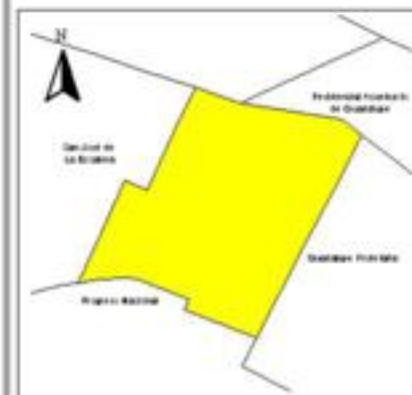

EVALUA DF
Consejo de Evaluación del
Desarrollo Social del
Distrito Federal

ÍNDICE DE DESARROLLO SOCIAL

Delegación: Gustavo A. Madero
Colonia: Santiago Atepetlac
Grado de desarrollo: Bajo

Grado de Desarrollo Social

-  Muy bajo
-  Bajo
-  Medio
-  Alto
-  Sin dato

0.02 0 0.02 0.04 Kilómetros

Fuente: Elaboración propia con datos de Seduvi e INEGI